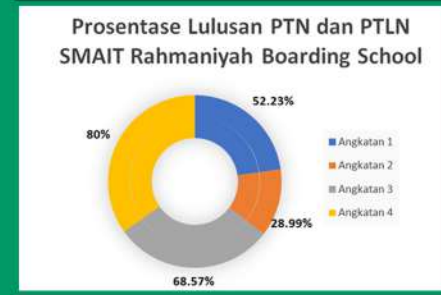

PRESTASI SANTRI